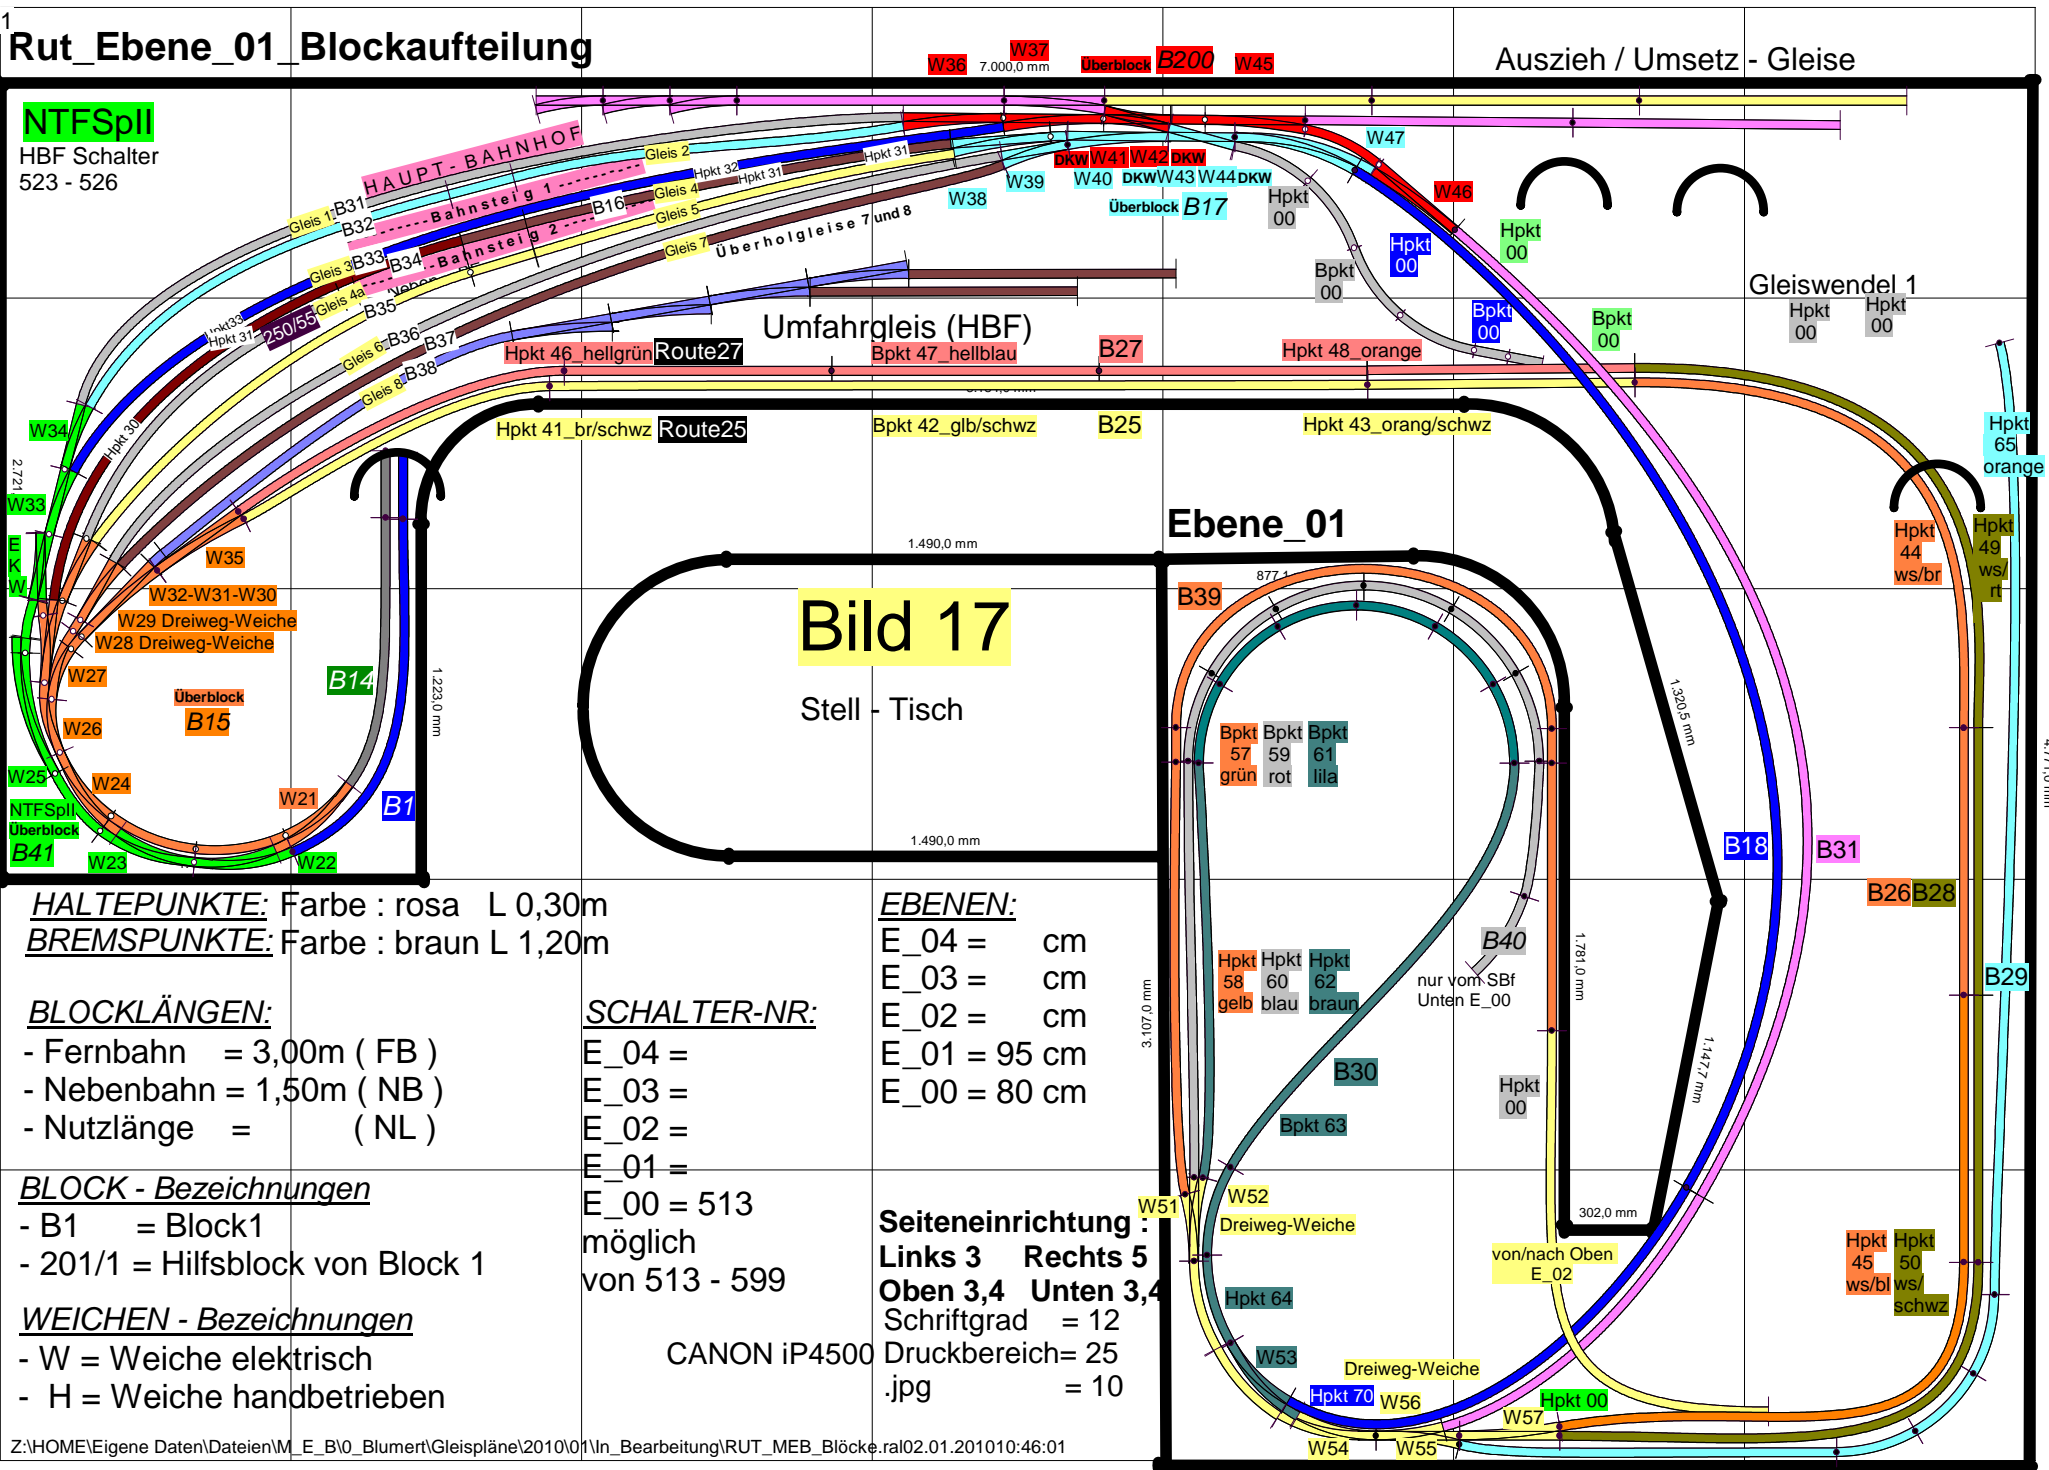

Rut_Ebene_01_Blockaufteilung

NTFSpl

HBf Schalter
523 - 526

Stell - Tisch

HALTEPUNKTE: Farbe : rosa L 0,30m
BREMSPUNKTE: Farbe : braun L 1,20m

BLOCKLÄNGEN:
- Fernbahn = 3,00m (FB)
- Nebenbahn = 1,50m (NB)
- Nutzlänge = (NL)

BLOCK - Bezeichnungen
- B1 = Block 1
- 201/1 = Hilfsblock von Block 1

WEICHEN - Bezeichnungen
- W = Weiche elektrisch
- H = Weiche handbetrieben

SCHALTER-NR:
E_04 =
E_03 =
E_02 =
E_01 =
E_00 = 513
möglich
von 513 - 599

EBENEN:
E_04 = cm
E_03 = cm
E_02 = cm
E_01 = 95 cm
E_00 = 80 cm

Seiteneinrichtung :
Links 3 Rechts 5
Oben 3,4 Unten 3,4
Schriftgrad = 12
Druckbereich= 25
.jpg = 10